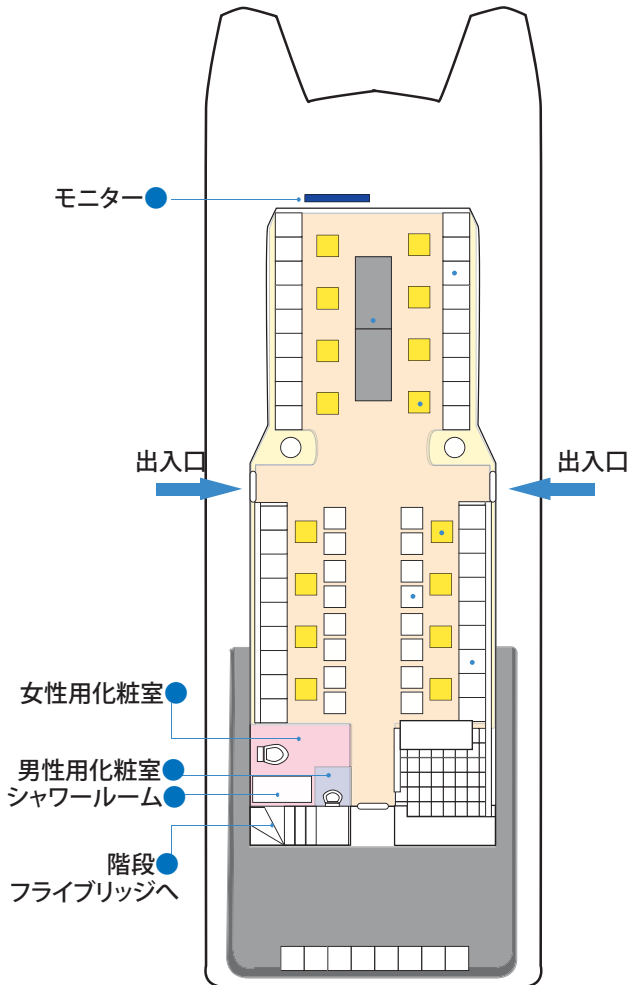

# LAYOUT Reserve1

通常レイアウト

着席59名様